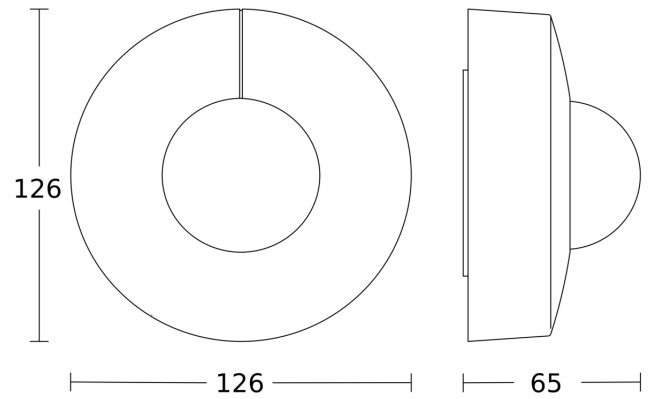

Technische Daten

Abmessungen (Ø x H)	126 x 65 mm	Kapazitive Belastung in µF	176 µF
Mit Bewegungsmelder	Ja	Technologie, Sensoren	Passiv Infrarot, Lichtsensor
Herstellergarantie	5 Jahre	Montagehöhe	2,50 – 4,00 m
Einstellungen via	Fernbedienung, Potis, Smart Remote	Montagehöhe max	4,00 m
Mit Fernbedienung	Nein	optimale Montagehöhe	2,8 m
Variante	PF - Aufputz rund	Erfassungswinkel	360 °
VPE1, EAN	4007841033477	Öffnungswinkel	180 °
Ausführung	Bewegungs- und Präsenzmelder	Unterkriechschutz	Ja
Anwendung, Ort	Außenbereich, Innenbereich	segmentweise Ausblendung	Ja
Anwendung, Raum	Produktionsbereich, Aufenthaltsraum, Umkleide, Funktionsraum / Nebenraum, Sporthalle, Rezeption / Lobby, Treppenhaus, WC / Waschraum, Parkhaus / Tiefgarage, Außenbereich, Lager, Innenbereich	Elektronische Skalierbarkeit	Nein
Farbe	Weiß	Mechanische Skalierbarkeit	Nein
Farbe, RAL	9003	Reichweite Radial	Ø 8 m (50 m ²)
		Reichweite Tangential	Ø 40 m (1257 m ²)
		Reichweite Präsenz	Ø 3 m (7 m ²)
		Schaltzonen	1416 Schaltzonen
		Funktionen	Normal- / Testbetrieb, Manuell ON / ON-OFF

Mögliche Montagehöhe: 2,50 m - 4,00 m
Orange: radial
Schwarz: tangential

Maßzeichnung

Schaltplan Master